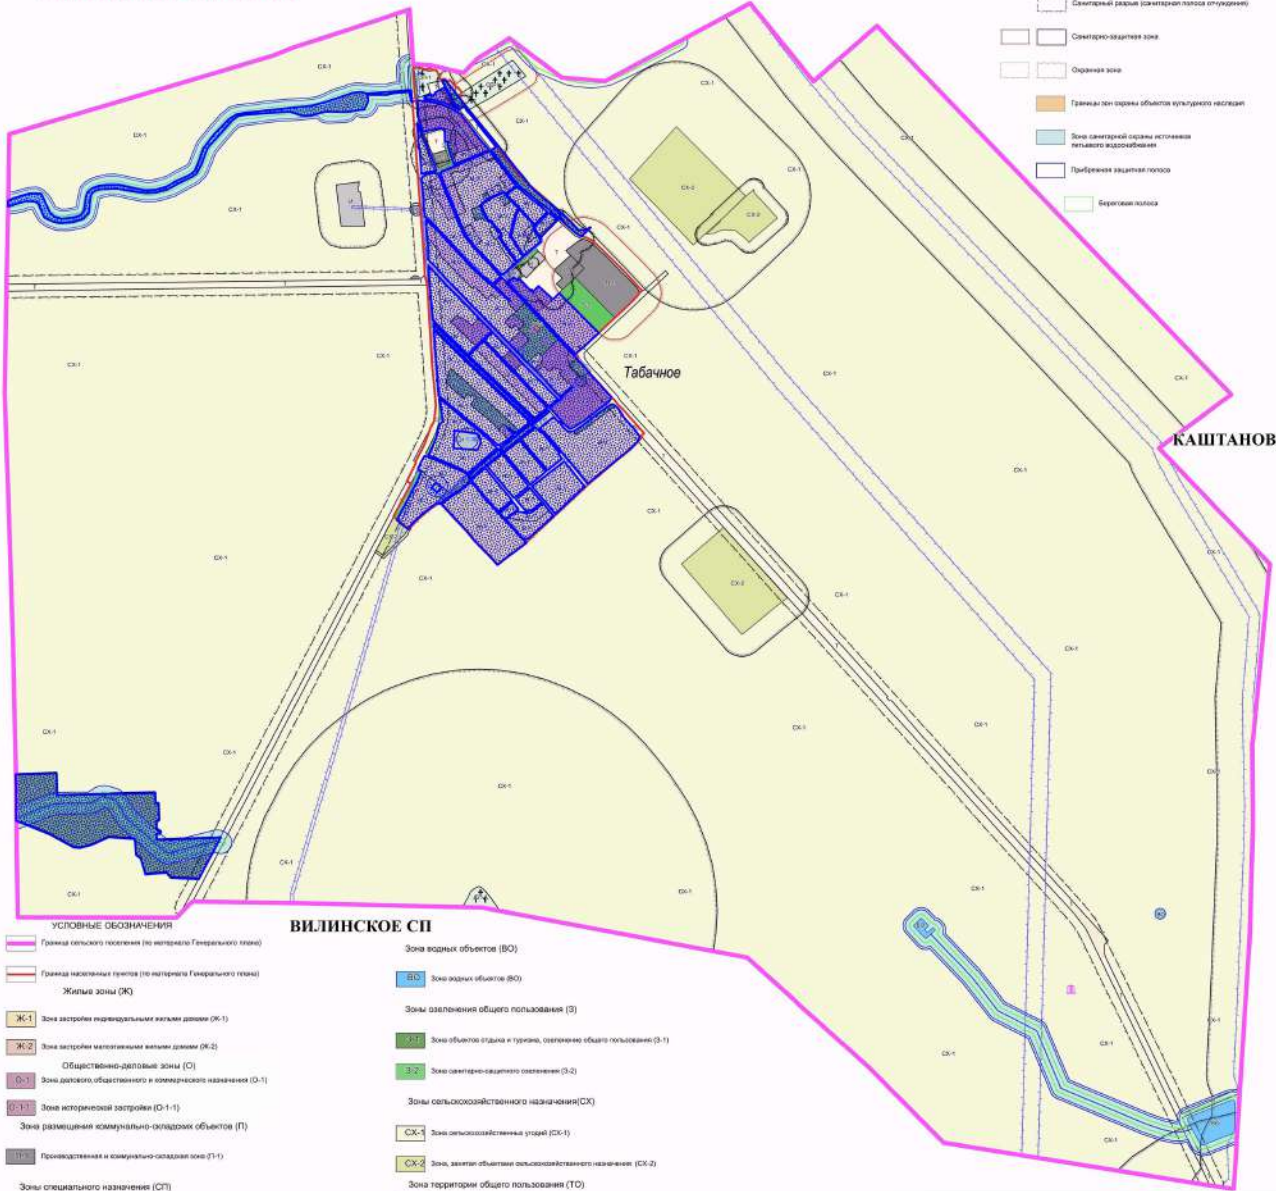

ПРАВИЛА ЗЕМЛЕПОЛЬЗОВАНИЯ И ЗАСТРОЙКИ ТАБАЧНЕНСКОГО СЕЛЬСКОГО ПОСЕЛЕНИЯ БАХЧИСАРАЙСКОГО МУНИЦИПАЛЬНОГО РАЙОНА РЕСПУБЛИКИ КРЫМ

КАРТА ГРАНИЦ ТЕРРИТОРИЙ, ПРЕДУСМАТРИВАЮЩИХ ТРЕБОВАНИЯ К АРХИТЕКТУРНО-ГРАДОСТРОИТЕЛЬНОМУ ОБЛИКУ ОБЪЕКТОВ КАПИТАЛЬНОГО СТРОИТЕЛЬСТВА

М 1:10 000

СИМФЕРОПОЛЬСКИЙ РАЙОН

УСЛОВНЫЕ ОБОЗНАЧЕНИЯ

- Граница сельского поселения (по материалу Генерального плана)
- Граница населенных пунктов (по материалу Генерального плана)
- Жилые зоны (ЖК)
  - ЖК-1: Зона застройки многоквартирными жилыми домами (ЖК-1)
  - ЖК-2: Зона застройки малоэтажными жилыми домами (ЖК-2)
- Общественно-деловые зоны (ОД)
  - ОД-1: Зона делового, общественного и коммерческого назначения (ОД-1)
  - ОД-1-1: Зона исторической застройки (ОД-1-1)
  - П: Зона размещения коммунально-складских объектов (П)
  - Промышленные и коммунально-складские зоны (ПТ-1)
  - Зоны специального назначения (СП)
    - СП-1: Зона специального назначения, связанная с застроенными (СП-1)
  - Зоны инженерной и транспортной инфраструктуры (И,Т)
    - Т: Зона транспортной инфраструктуры (Т)
    - И: Зона инженерной инфраструктуры (И)

ВИЛИНСКОЕ СП

- Зона водных объектов (ВО)
  - ВО: Зона речных объектов (ВО)
- Зоны озеленения общего пользования (З)
  - З-1: Зона объектов отдыха и туризма, озеленение общего пользования (З-1)
  - З-2: Зона санитарно-защитного озеленения (З-2)
- Зоны сельскохозяйственного назначения (СХ)
  - СХ-1: Зона сельскохозяйственной орошаемой (СХ-1)
  - СХ-2: Зона заземли объектов сельскохозяйственного назначения (СХ-2)
- Зона территории общего пользования (ТО)
  - ТО: Зона территории общего пользования (ТО)
- Объекты культурного и археологического наследия
  - Объекты историко-культурного наследия
  - Памятник

Территории, предусматривающие требования к архитектурно-градостроительному облику объектов капитального строительства

архитектурно-градостроительная зона (АГО)

1. Зоны с особыми условиями использования территории
2. Водоохранная зона
   - Санитарный район (санитарная полоса отчуждения)
   - Санитарно-защитная зона
   - Охранная зона
   - Границы зон охраны объектов культурного наследия
   - Зона санитарной охраны источника питьевого водоснабжения
   - Прибрежная защитная полоса
   - Береговая полоса