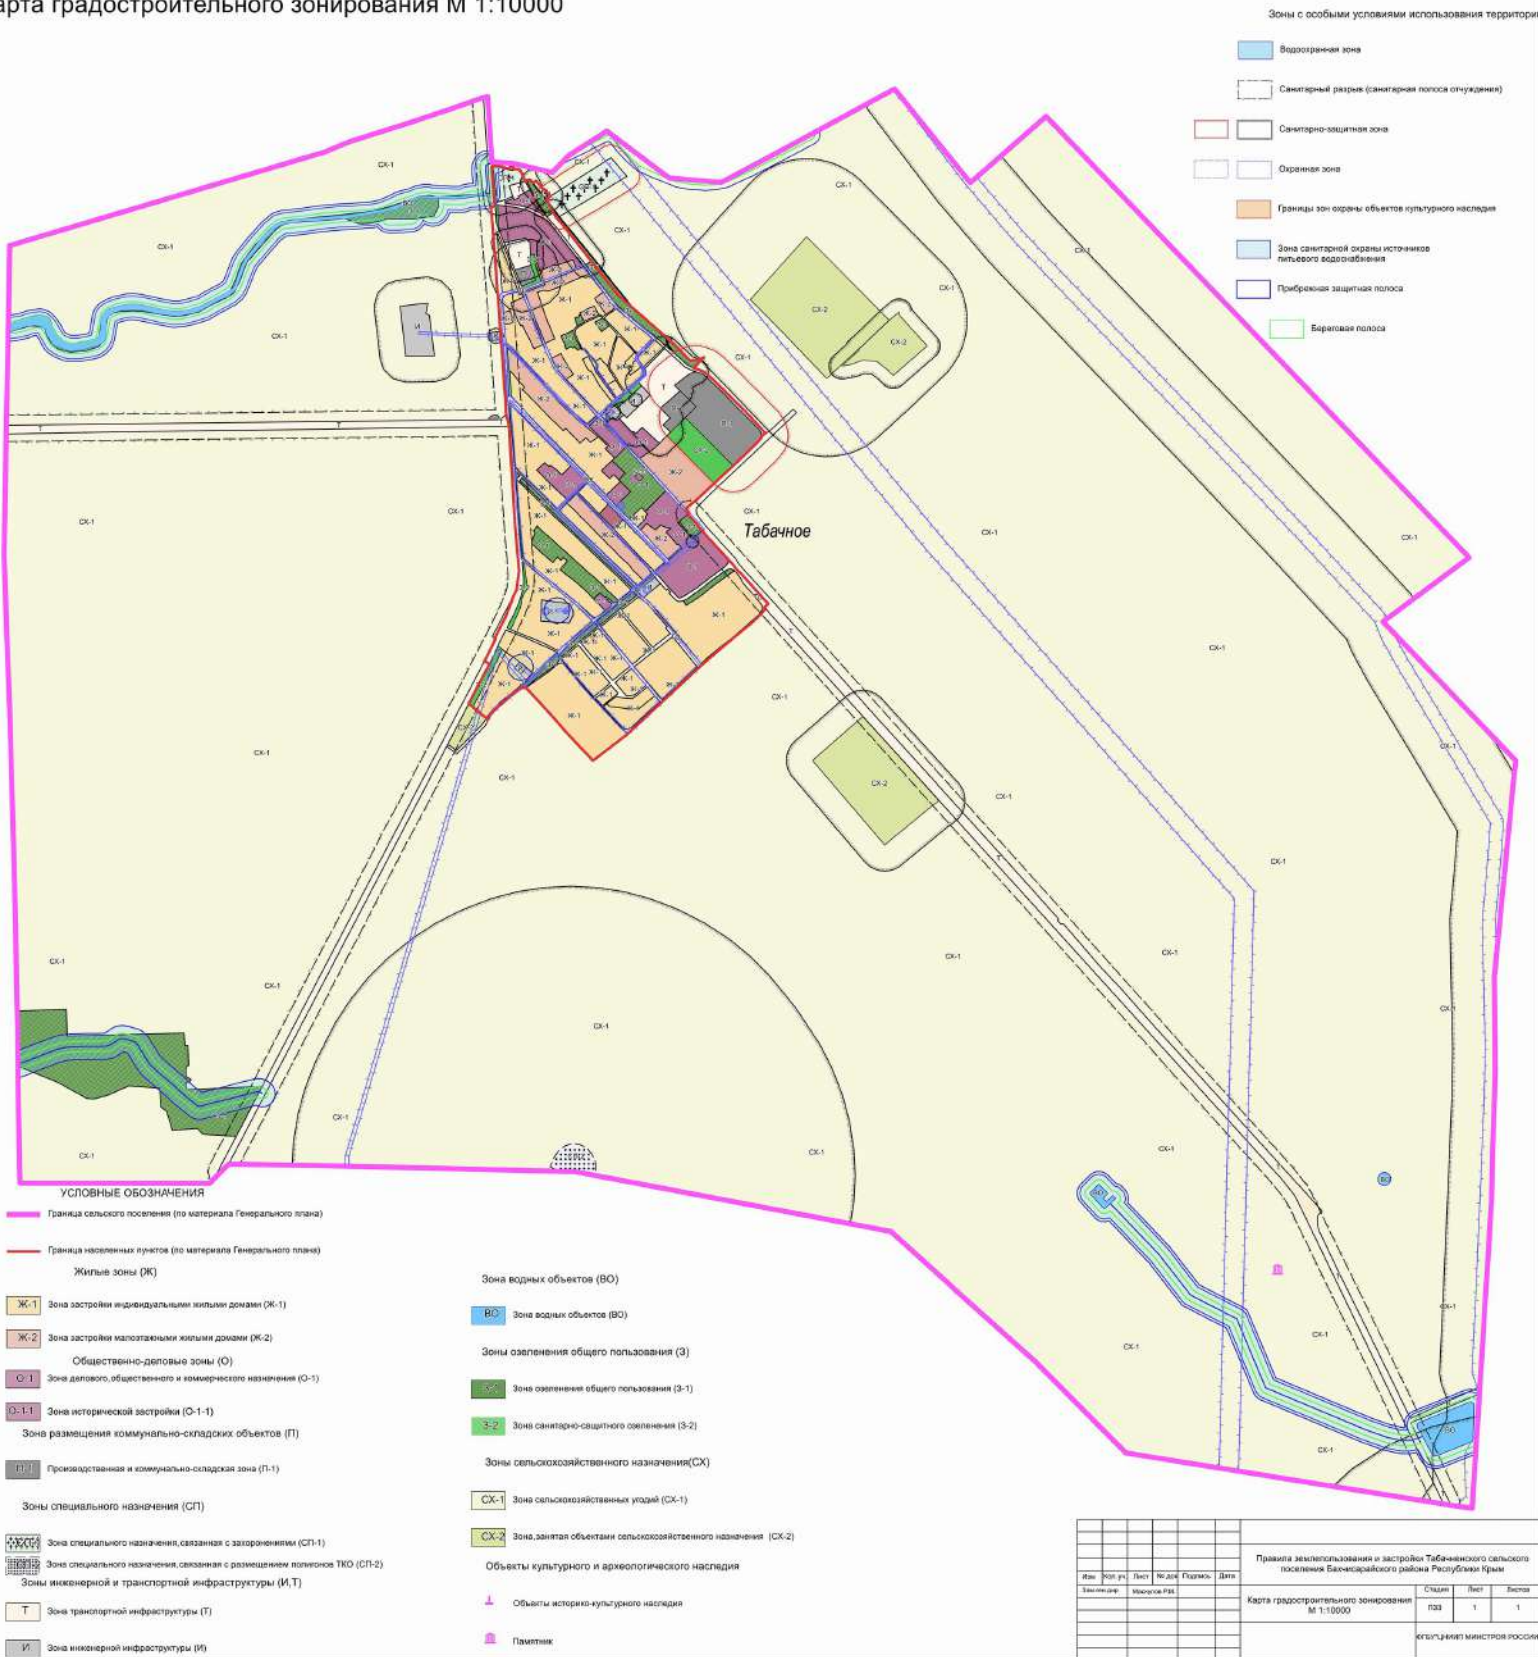

ПРАВИЛА ЗЕМЛЕПОЛЬЗОВАНИЯ И ЗАСТРОЙКИ ТАБАЧНЕНСКОГО СЕЛЬСКОГО ПОСЕЛЕНИЯ БАХЧИСАРАЙСКОГО РАЙОНА РЕСПУБЛИКИ КРЫМ

Карта градостроительного зонирования М 1:10000

Имя	Фамилия	Имя	Фамилия	Дата
Заместитель	Министр	Республики		

Правила землепользования и застройки Табачненского сельского поселения Бахчисарайского района Республики Крым				
Карта градостроительного зонирования М 1:10000				
Лист	Страна	Лист	Всего	
003	1	1	1	

Министерство строительства Республики Крым