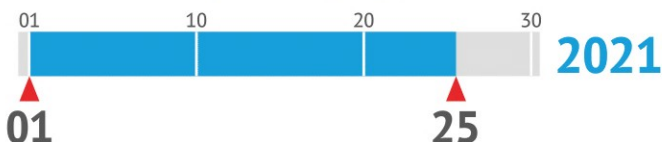

НОВЫЕ СРОКИ ВСЕРОССИЙСКОЙ ПЕРЕПИСИ НАСЕЛЕНИЯ

ВСЯ ТЕРРИТОРИЯ СТРАНЫ

ИНТЕРНЕТ-ПЕРЕПИСЬ

Самостоятельное заполнение населением электронных переписных листов на портале Госуслуг, в том числе в МФЦ

ОКТЯБРЬ

РАБОТА ПЕРЕПИСЧИКОВ

100-процентный обход жилых помещений переписчиками, сбор сведений на стационарных переписных участках

ОКТЯБРЬ

КОНТРОЛЬНЫЙ ОБХОД

Контрольный обход переписчиками совместно с контролерами 10% жилых помещений для проверки полноты и правильности учета населения