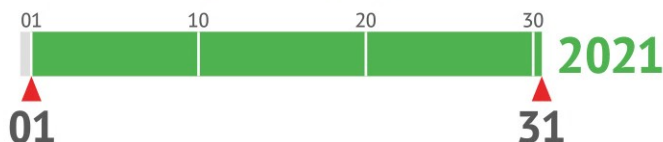

НОВЫЕ СРОКИ ВСЕРОССИЙСКОЙ ПЕРЕПИСИ НАСЕЛЕНИЯ

ВСЯ ТЕРРИТОРИЯ СТРАНЫ

ИНТЕРНЕТ-ПЕРЕПИСЬ

Самостоятельное заполнение населением электронных переписных листов на портале Госуслуг, в том числе в МФЦ

ОКТЯБРЬ

РАБОТА ПЕРЕПИСЧИКОВ

100-процентный обход жилых помещений переписчиками, сбор сведений на стационарных переписных участках

ОКТЯБРЬ

КОНТРОЛЬНЫЙ ОБХОД

Контрольный обход переписчиками совместно с контролерами 10% жилых помещений для проверки полноты и правильности учета населения